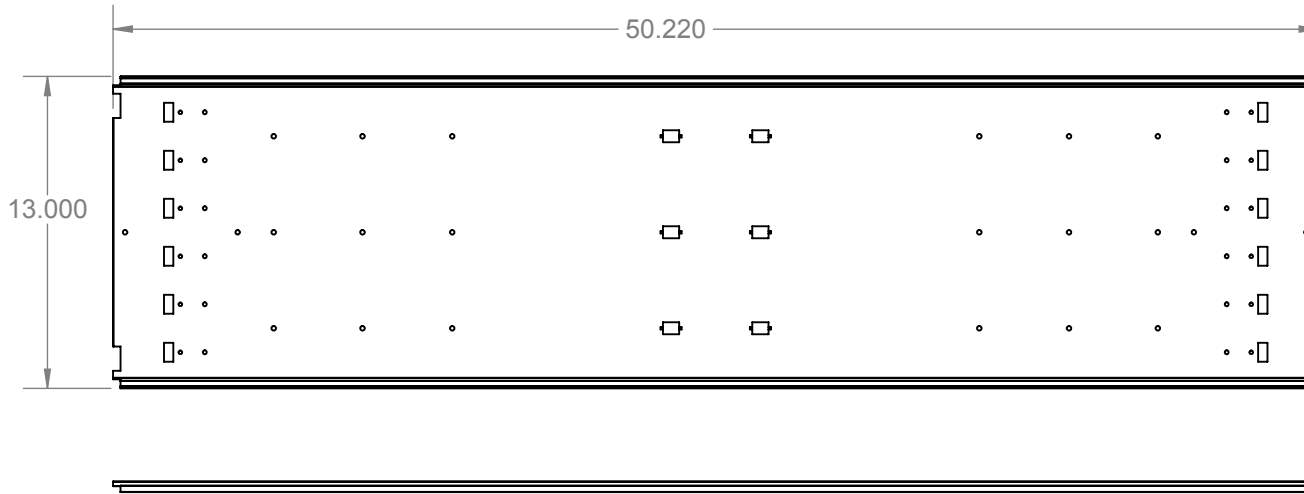

# GEAR TRAYS

.020-.028 Precoat CRS

Part Number	Lamp Type	Lamp Qty
CT4-GT-6L-T8	T8	6
CT4-GT-5L-T8	T8	5
CT4-GT-4L-T8	T8	4
CT4-GT-3L-T8	T8	3
CT4-GT-6L-T5	T5	6
CT4-GT-5L-T5	T5	5
CT4-GT-4L-T5	T5	4
CT4-GT-3L-T5	T5	3